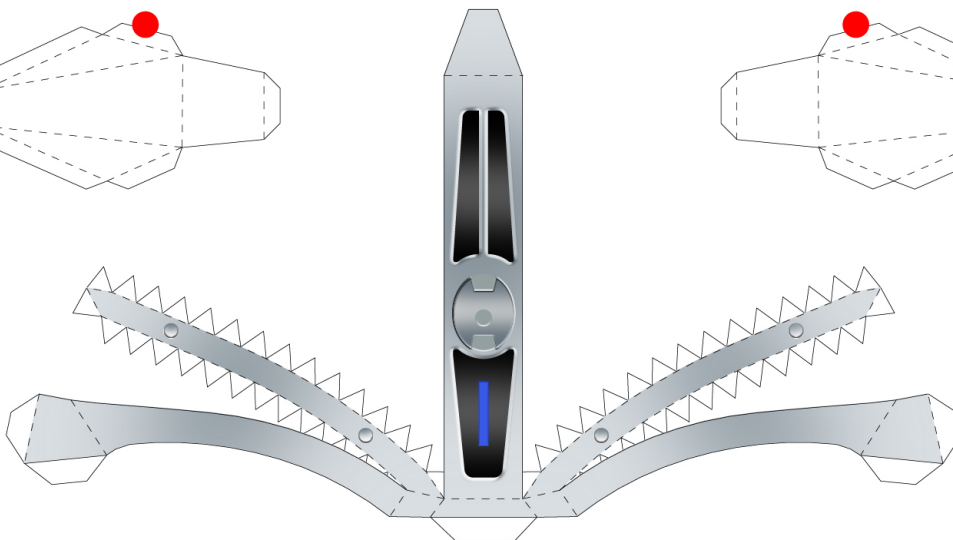

タンク
tank

T1

T2L

T2R

T3L

T3R

T5L

T6L

T6R

T5R

T4R

T4L

T8L

T8R

T7