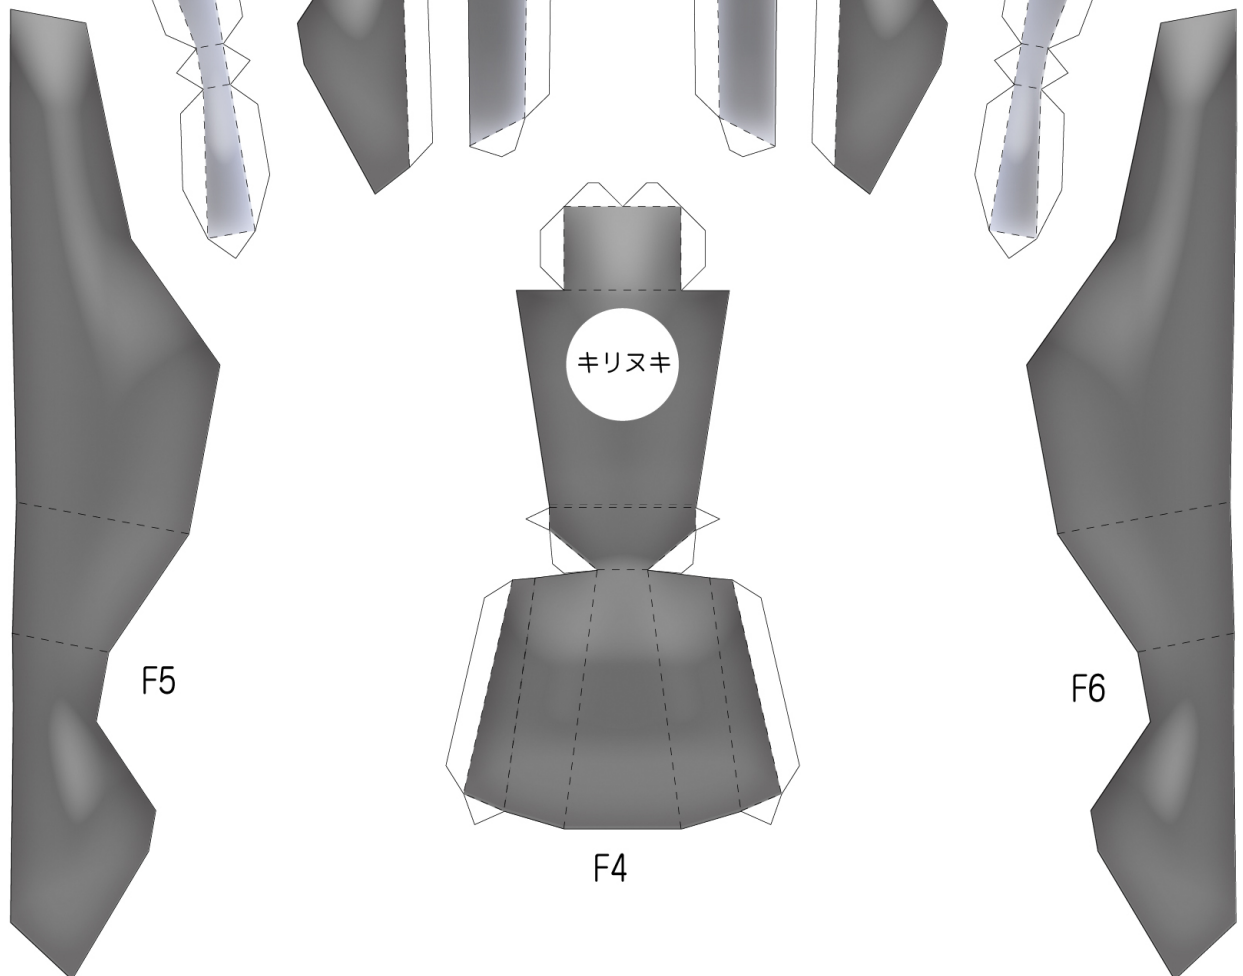

○ フレーム
f leam

F1

F2

F3

キリヌキ

F5

F6

F4

○ アッパーカウル
upper cowl

○ フロントアーム
front arm

○ 右部品
right parts

フェンダー/エアインテーク/ステアリングユニット
fender/air intake/steering unit

タンク
tank

T1

T2L

T2R