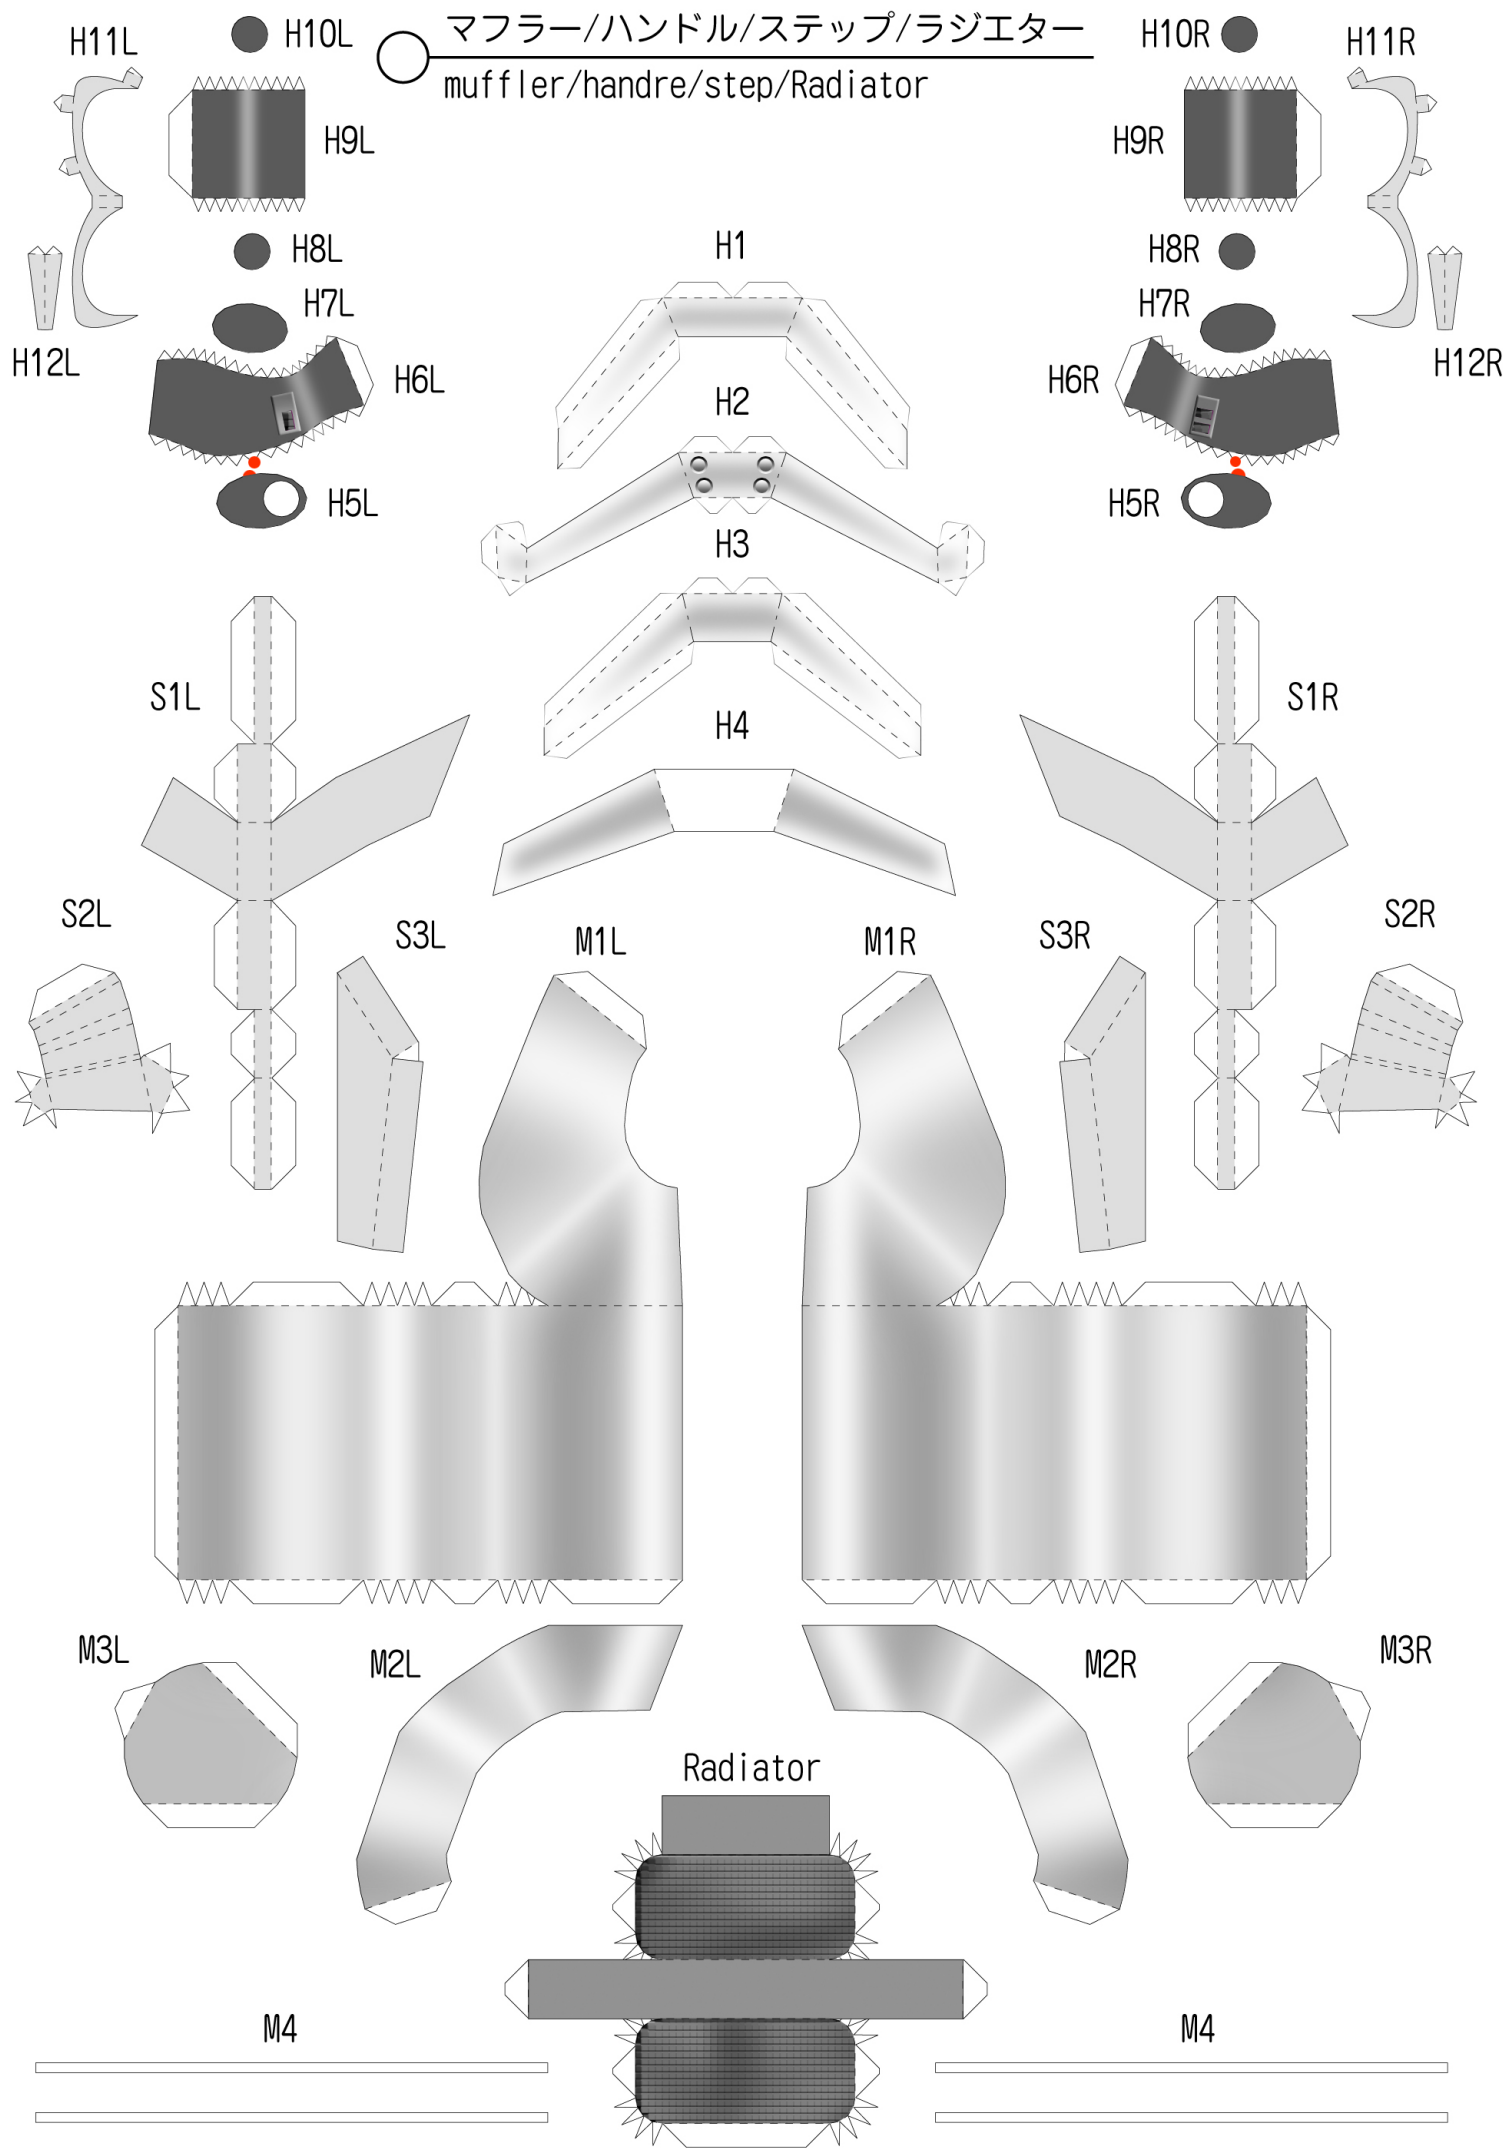

T8L

T8R

T7

ギヤボックス/スポーク
Gear box/Spoke

Rear Spoke

Flont Spoke

リヤタイヤ
rear tire

○ フロントタイヤ
front tire

FT1

FT2

シート/ショック/パイプ

Seat/shock/pipe