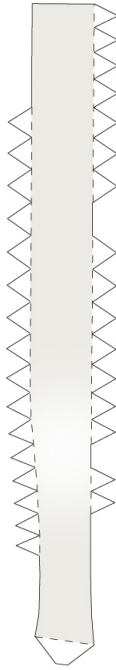

Honda '03 RC211V

リヤカウル

rear cowling

R3

R2

R1

R4

R5

○ フレーム
f leam

F1

F2

F3

キリヌキ

F5

F6

F4

○ アッパーカウル
upper cowl

○ フロントアーム
front arm

○ 右部品
right parts

フェンダー/エアインテーク/ステアリングユニット
fender/air intake/steering unit

タンク
tank

T1

T2L

T2R

T3L

T3R

T5L

T6L

T6R

T5R

T4R

T4L