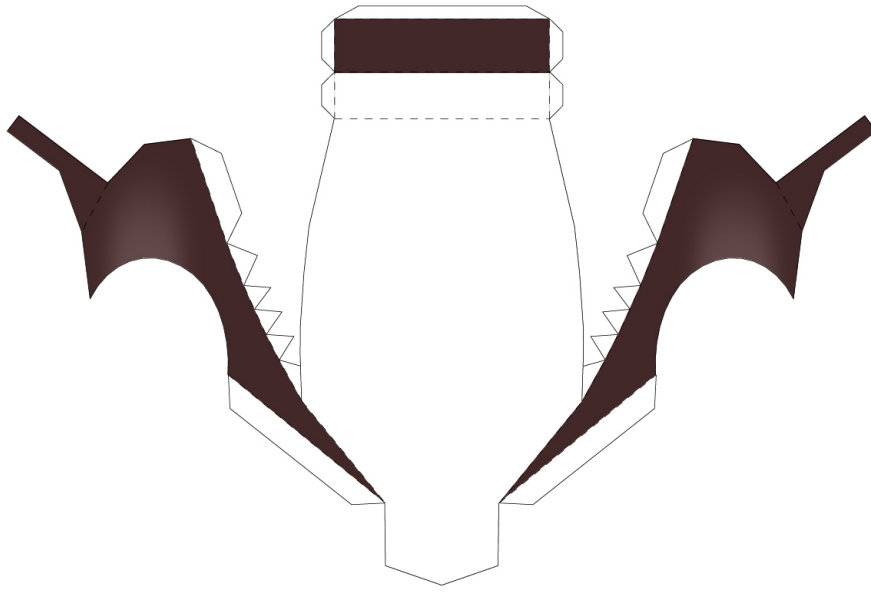

Honda '03 RC211V

リヤカウル

rear cowling

R3

R2

R1

R4

R5

○ アッパーカウル
upper cowl

○ フロントアーム
front arm

○ 右部品
right parts

フェンダー/エアインテーク/ステアリングユニット
fender/air intake/steering unit

タンク
tank

T1

T2L

T2R