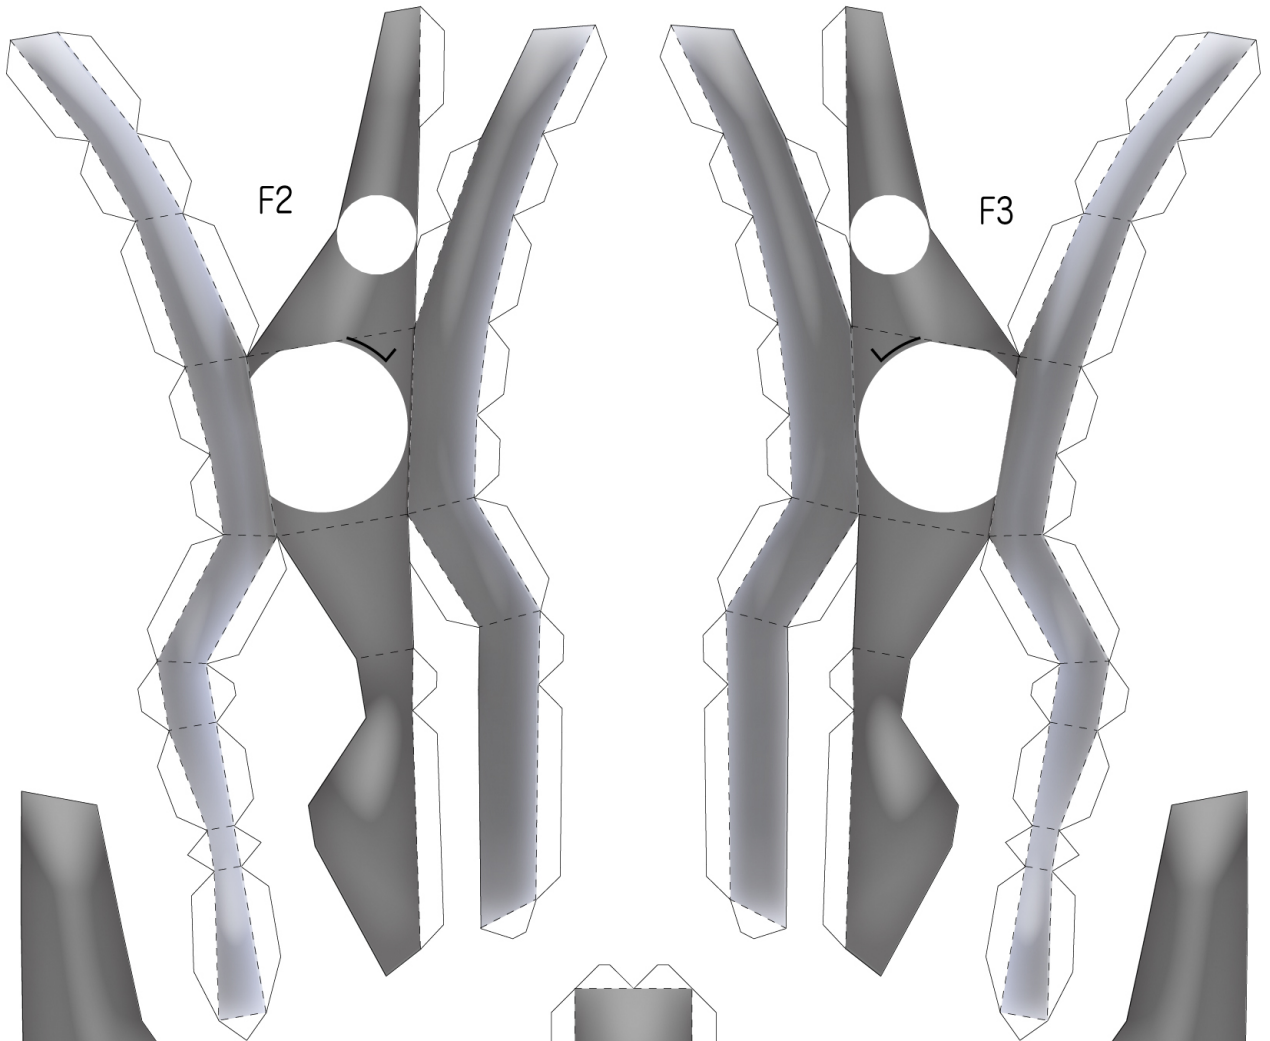

Honda '03 RC211V

リヤカウル

rear cowling

R3

R2

R1

R4

R5

○ フレーム
f leam

F1

F2

F3

キリヌキ

F5

F6

F4

○ アッパーカウル
upper cowl

○ フロントアーム
front arm

○ 右部品
right parts

フェンダー/エアインテーク/ステアリングユニット
fender/air intake/steering unit

タンク
tank

T1

T2L

T2R