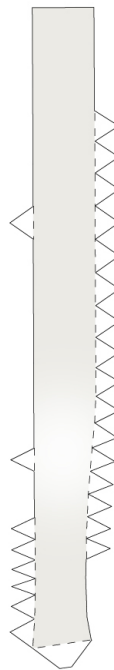

Honda '03 RC211V

リヤカウル

rear cowling

R3

R2

R1

R4

R5

○ フレーム
f leam

F1

F2

F3

キリヌキ

F5

F6

F4

T3L

T3R

T5L

T6L

T6R

T5R

T4R

T4L

T8L

T8R

T7

ギヤボックス/スポーク
Gear box/Spoke

Rear Spoke

Flont Spoke

リヤタイヤ
rear tire

○ フロントタイヤ
front tire