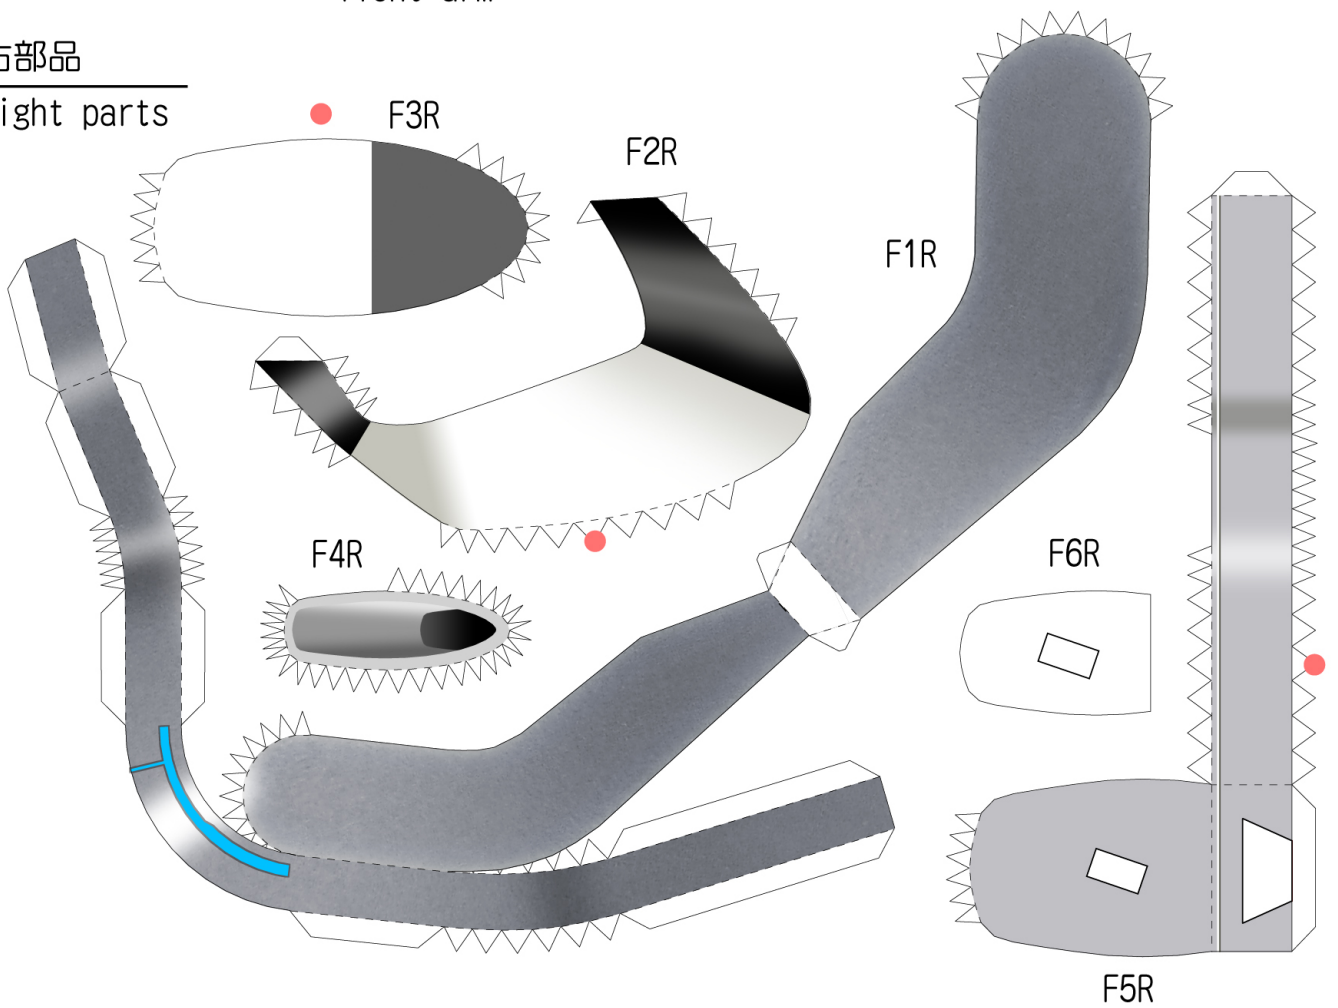

Honda '03 RC211V

リヤカウル

rear cowling

R3

R2

R1

R4

R5

○ フレーム
f leam

F1

F2

F3

キリヌキ

F5

F6

F4

○ アッパーカウル
upper cowl

○ フロントアーム
front arm

○ 右部品
right parts

フェンダー/エアインテーク/ステアリングユニット
fender/air intake/steering unit

タンク
tank

T1

T2L

T2R