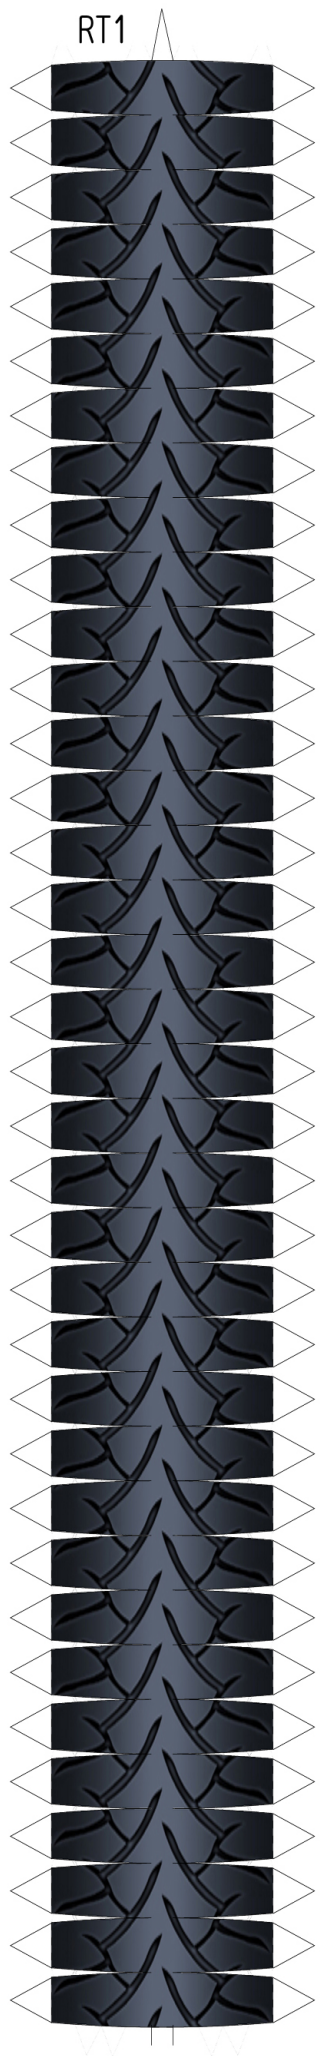

Honda '03 RC211V

リヤカウル

rear cowling

R3

R2

R1

R4

R5

○ フレーム
f leam

F1

F2

F3

キリヌキ

F5

F6

F4

T3L

T3R

T5L

T6L

T6R

T5R

T4R

T4L

T8L

T8R

T7

ギヤボックス/スポーク
Gear box/Spoke

Rear Spoke

Flont Spoke

リヤタイヤ
rear tire

○ フロントタイヤ
front tire