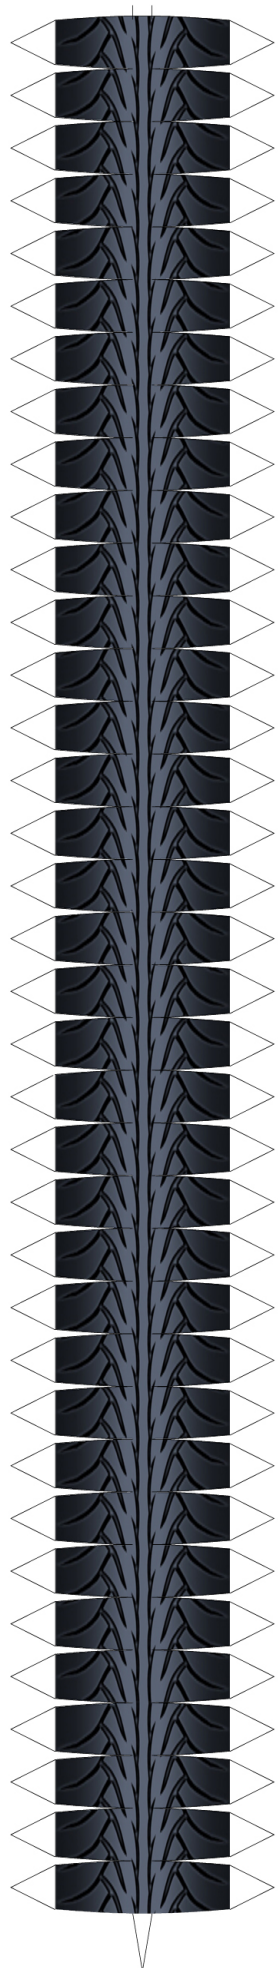

○ フロントタイヤ
front tire

FT1

FT2