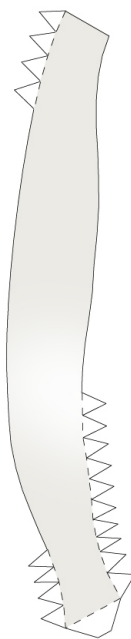

Honda '03 RC211V

リヤカウル

rear cowling

R3

R2

R1

R4

R5

○ フレーム
f leam

F1

F2

F3

キリヌキ

F5

F6

F4

T3L

T3R

T5L

T6L

T6R

T5R

T4R

T4L

T8L

T8R

T7

ギヤボックス/スポーク
Gear box/Spoke

Rear Spoke

Flont Spoke

リヤタイヤ
rear tire

○ フロントタイヤ
front tire