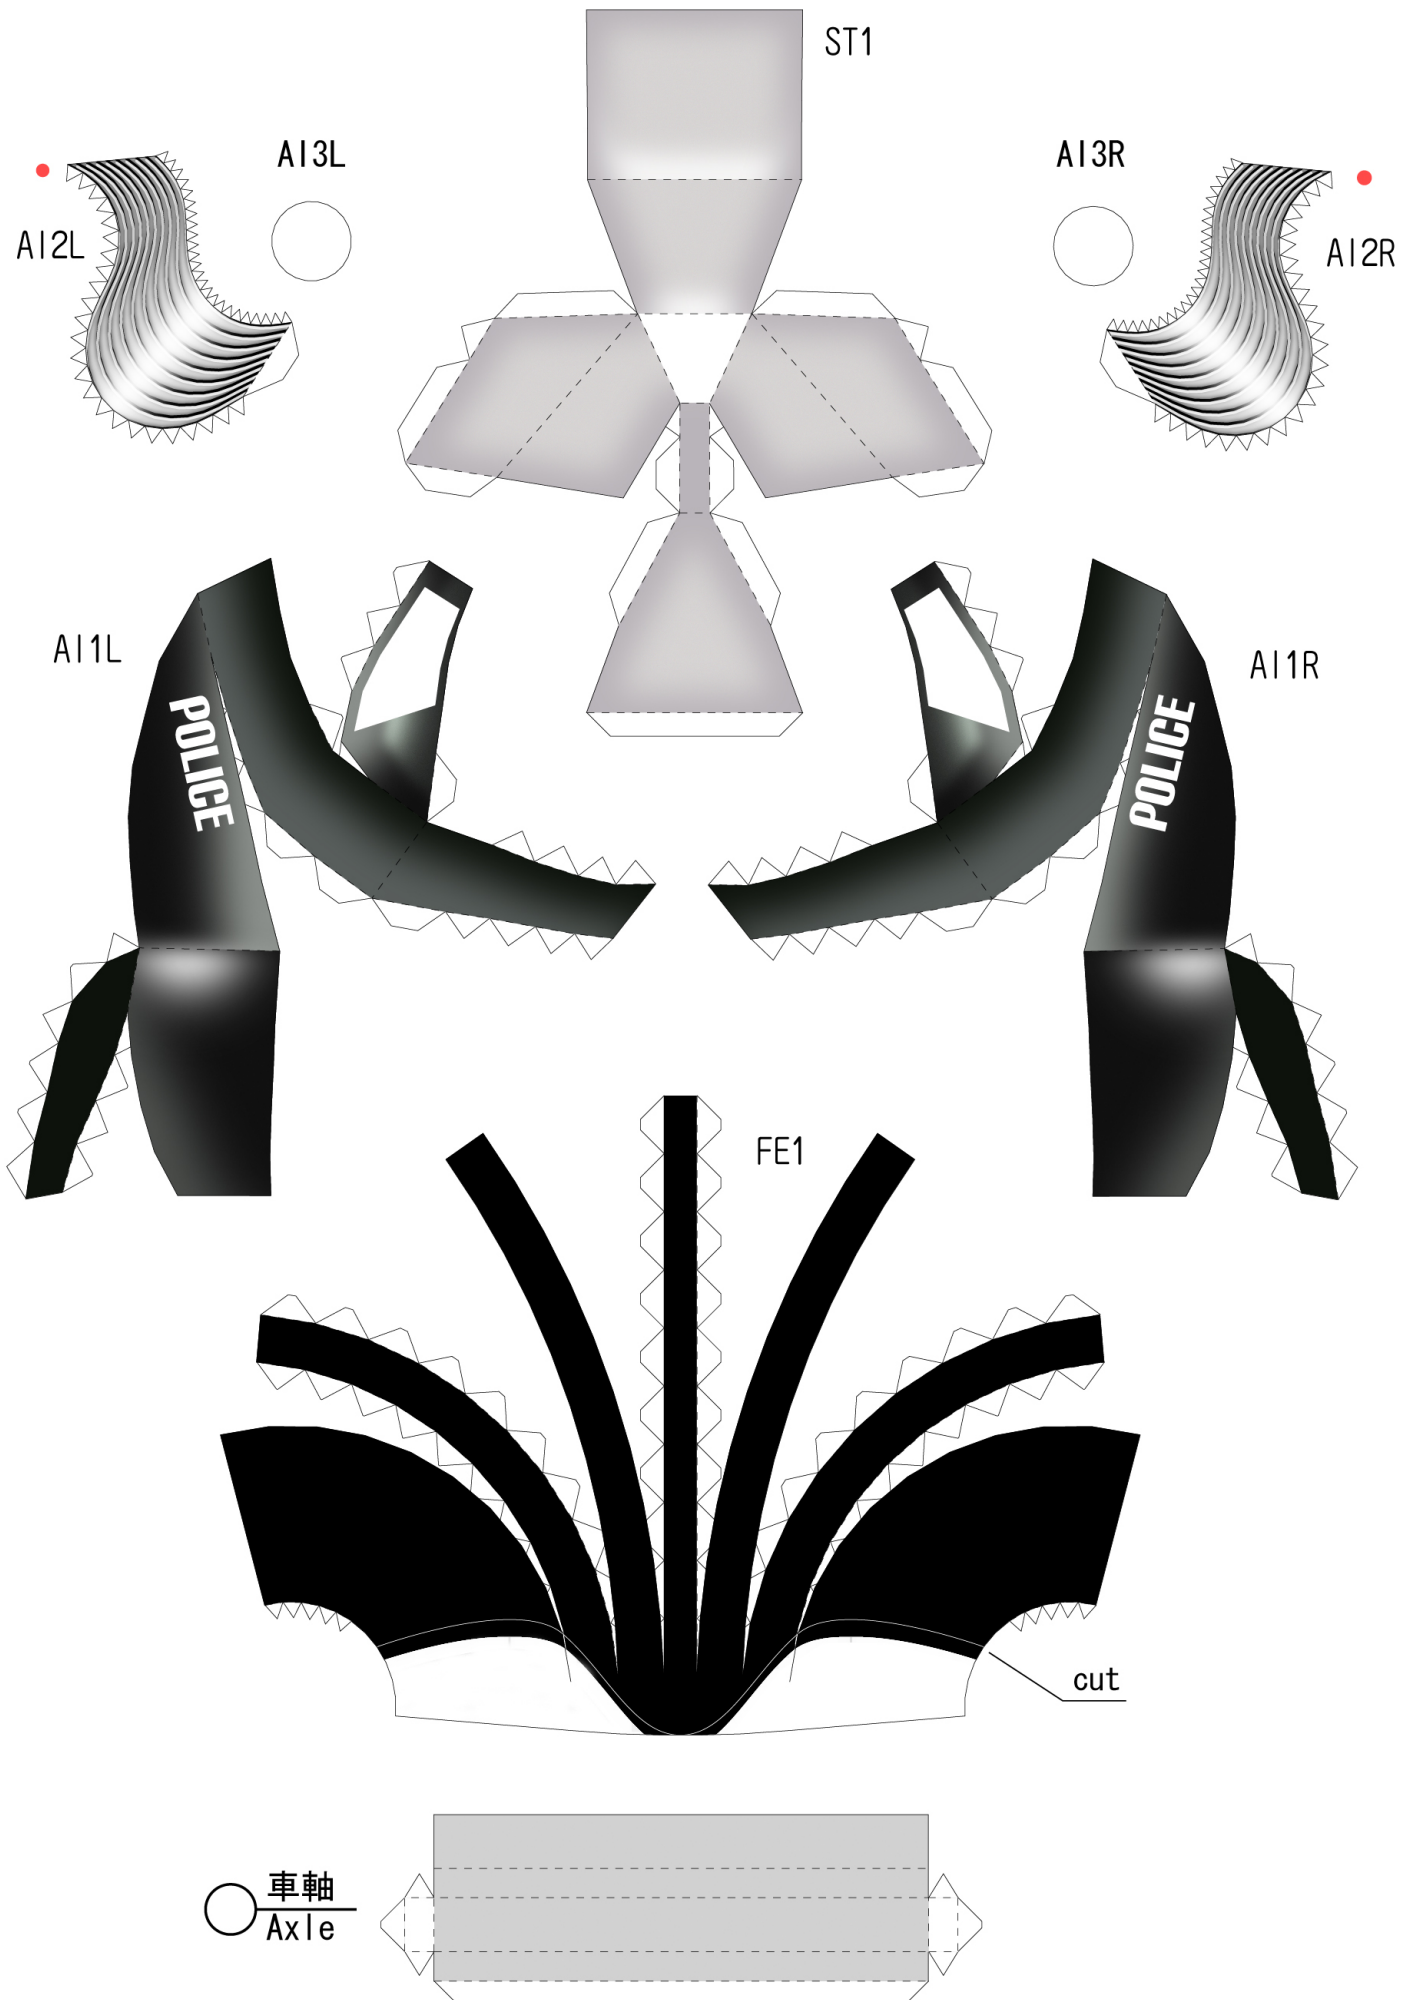

Honda '03 RC211V

リヤカウル

rear cowling

R3

R2

R1

R4

R5

○ アッパーカウル
upper cowl

○ フロントアーム
front arm

○ 右部品
right parts

フェンダー/エアインテーク/ステアリングユニット
fender/air intake/steering unit

タンク
tank

T1

T2L

T2R