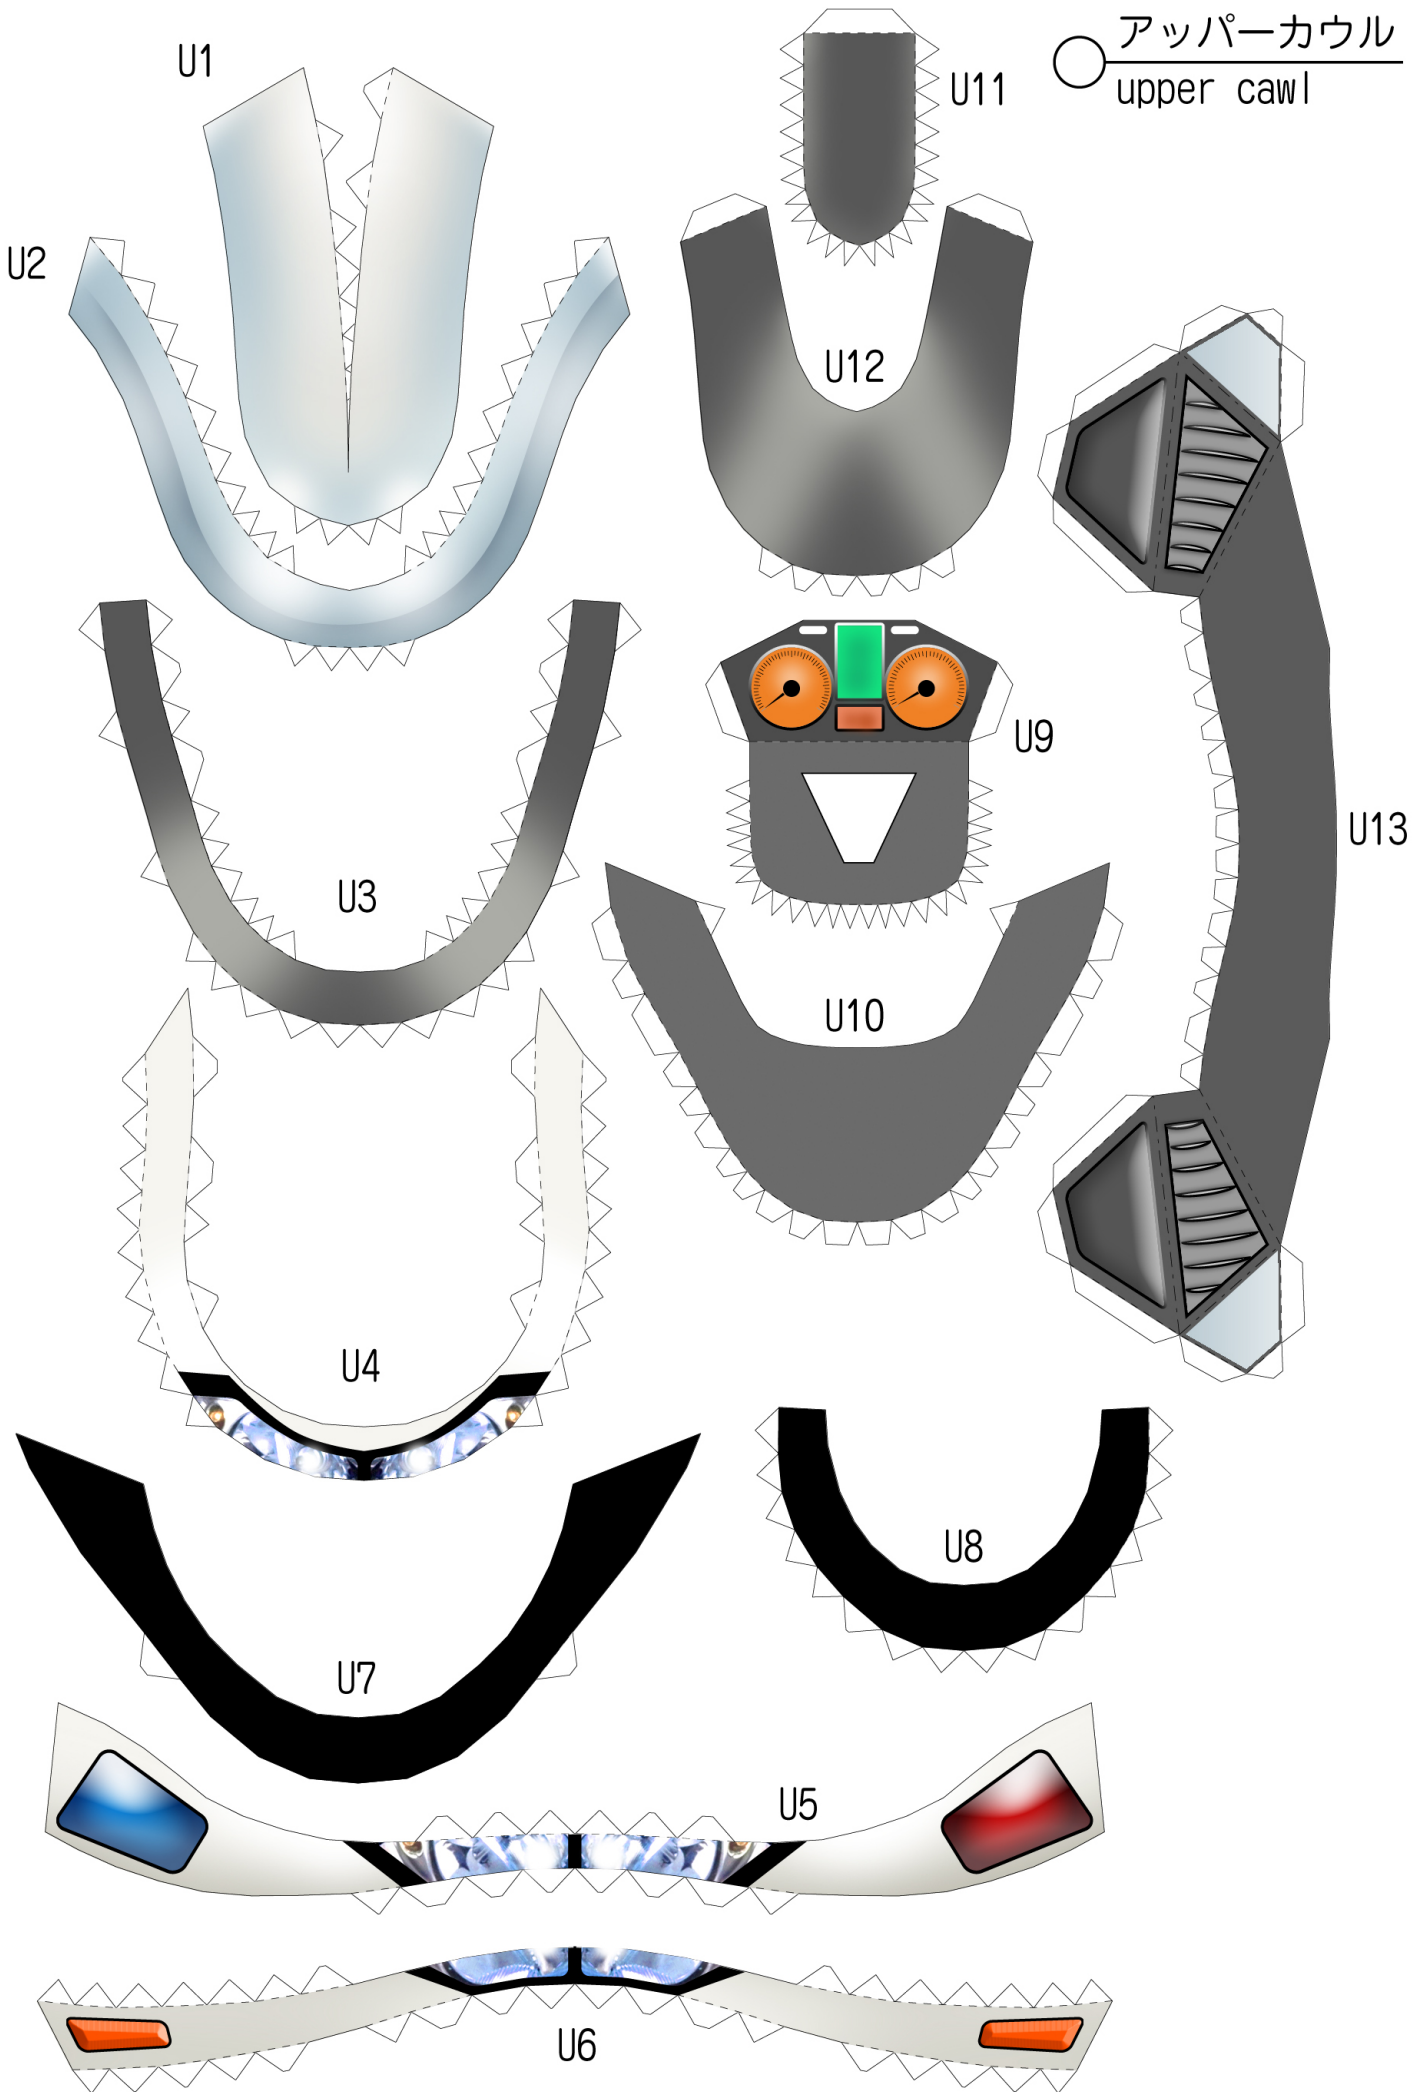

Honda '03 RC211V

リヤカウル

rear cowling

R3

R2

R1

R4

R5

○ フレーム
f leam

F1

F2

F3

キリヌキ

F5

F6

F4

○ アッパーカウル
upper cowl

○ フロントアーム
front arm

○ 右部品
right parts

フェンダー/エアインテーク/ステアリングユニット
fender/air intake/steering unit

タンク
tank

T1

T2L

T2R

T8L

T8R

T7

ギヤボックス/スポーク
Gear box/Spoke

Rear Spoke

Flont Spoke

リヤタイヤ
rear tire

○ フロントタイヤ
front tire