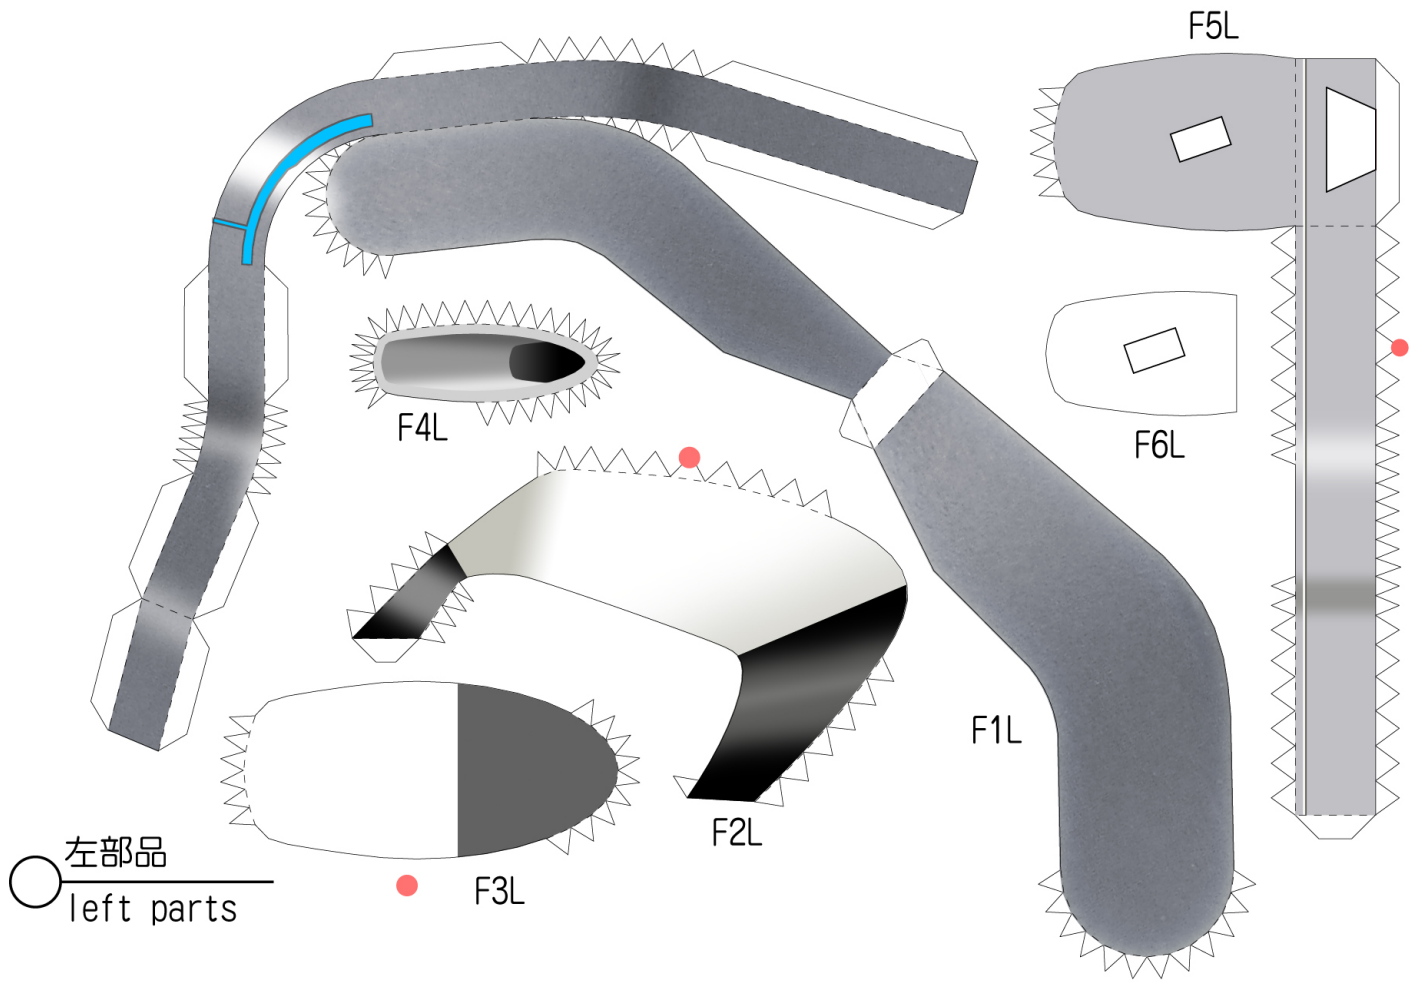

○ フレーム
f leam

F1

F2

F3

キリヌキ

F5

F6

F4

○ アッパーカウル
upper cowl

○ フロントアーム
front arm

○ 右部品
right parts

フェンダー/エアインテーク/ステアリングユニット
fender/air intake/steering unit

タンク
tank

T1

T2L

T2R