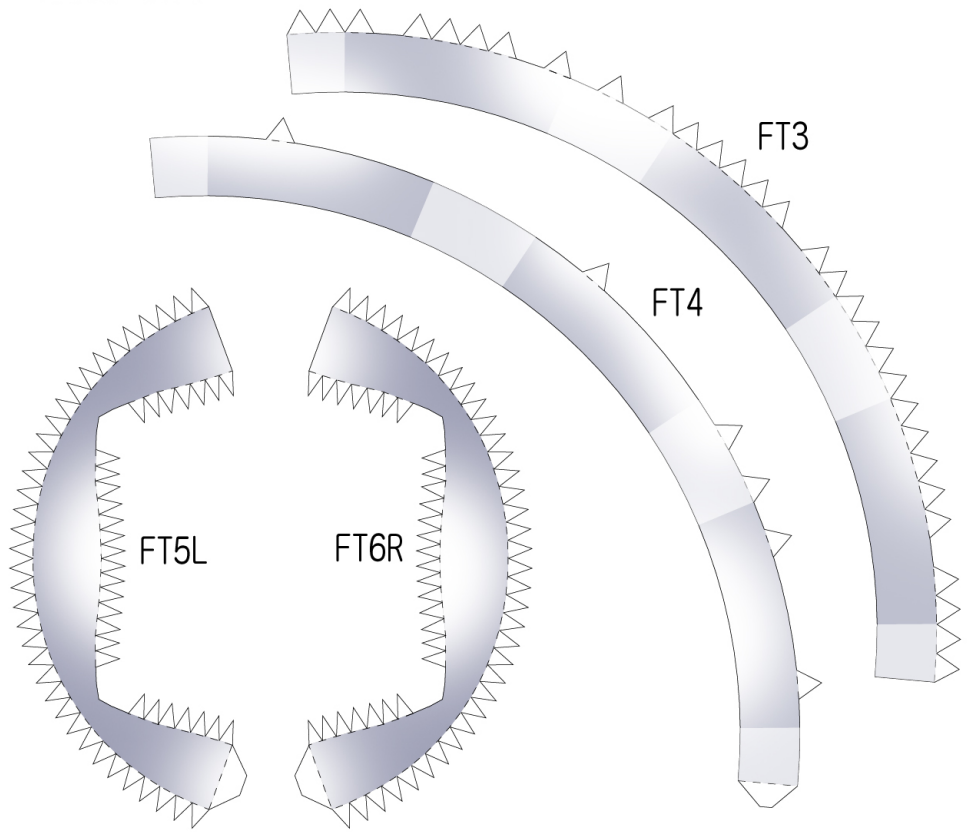

T8L

T8R

T7

ギヤボックス/スポーク
Gear box/Spoke

Rear Spoke

Flont Spoke

リヤタイヤ
rear tire

○ フロントタイヤ
front tire

FT1

FT2

シート/ショック/パイプ

Seat/shock/pipe